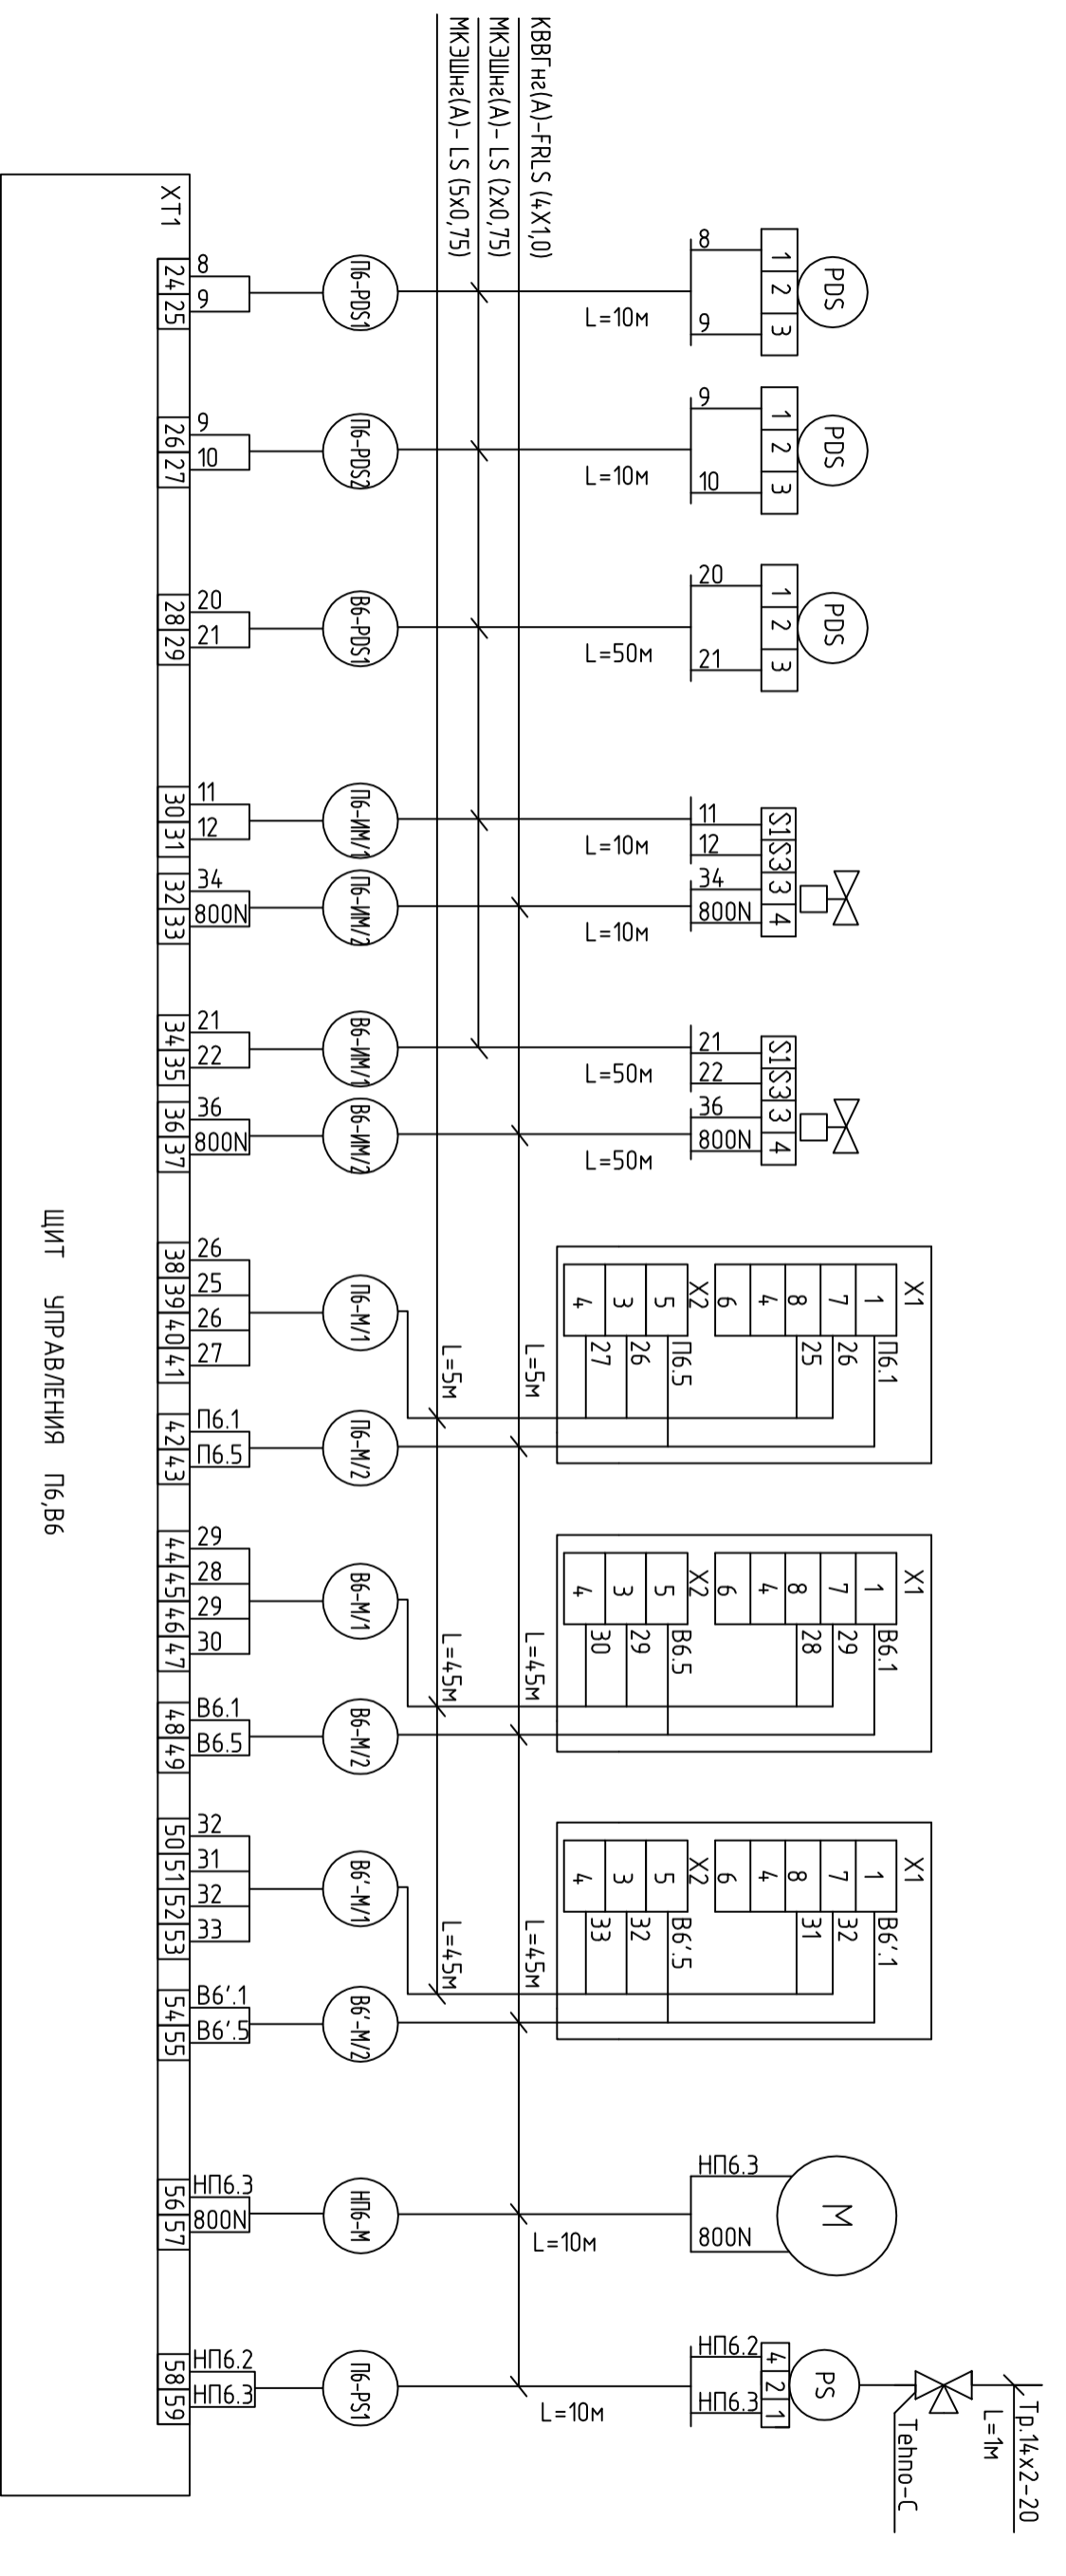

| | | | | | | | | | | |
|-------------------|------------|---------------|---------------------|--------------------------------|--------------------------------|-------------------------------------|------------------------------------|-------------------------------------|-------|--|
| Измеряемая среда | Воздух | | | | | Вода | | | | |
| Назначение | Передатчик | | | | | Управление | Защита | | | |
| Место установки | Фильмр | Вентилятор П6 | Вентиляторы В6, В6' | Клапан наружного воздуха П6-ИМ | Клапан наружного воздуха В6-ИМ | Двигатель приточного вентилятора П6 | Двигатель вытяжного вентилятора В6 | Двигатель вытяжного вентилятора В6' | Насос | Датчики-реле давления (защита от "сухого хода" насоса) |
| Установка, чертёж | | | | | | | | | | |
| N поз. | | | | | | | | | | |
| Обозначение | П6-ПДС1 | П6-ПДС2 | В6-ПДС1 | П6-ИМ | В6-ИМ | П6-КМ1 | В6-КМ1 | В6'-КМ1 | НП6-М | П6-ПС1 |