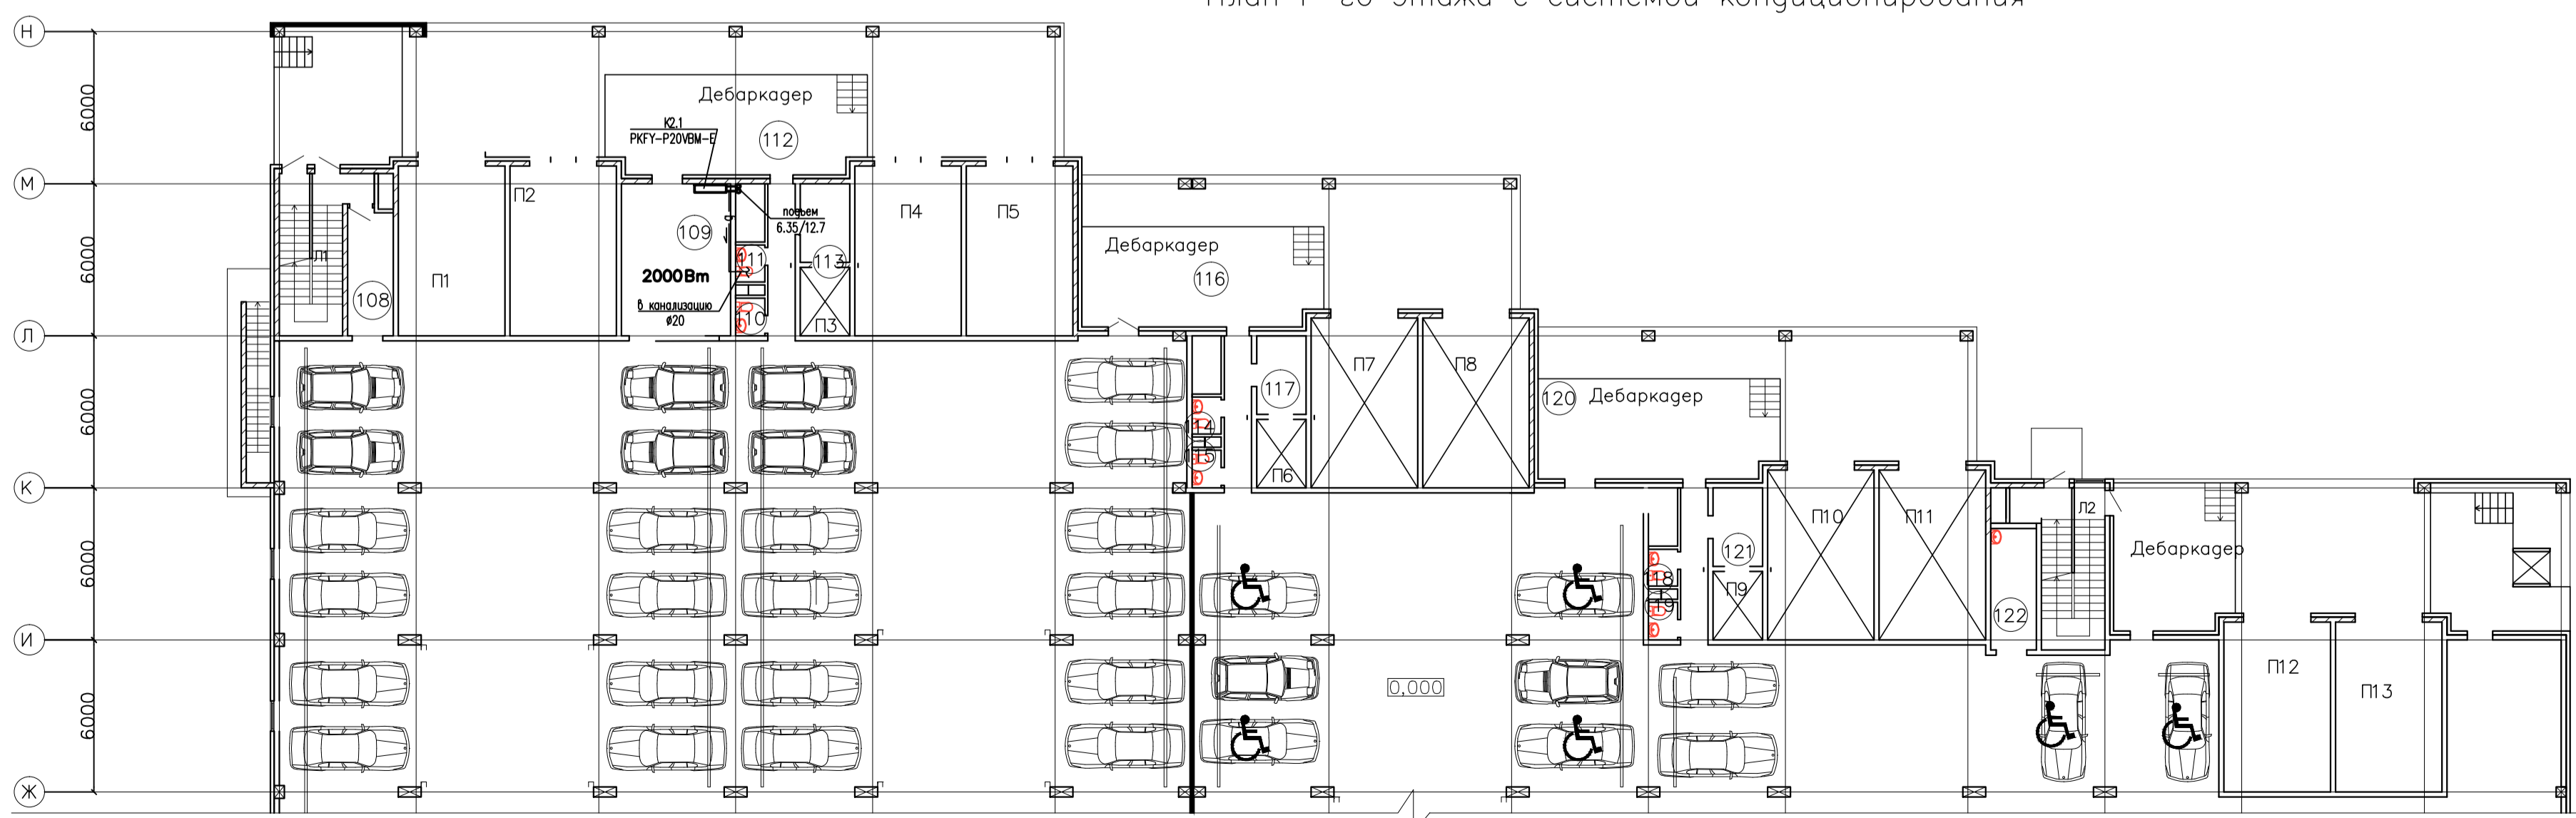

План 3-го этажа с системой кондиционирования

План 2-го этажа с системой кондиционирования

План 1-го этажа с системой кондиционирования

Схема К2.

Схема К3.

Изм.	№	уч.	Лист	№	док.	Подпись	Дата	шифр	27.02.2015	ОВ
Гип	Ярмак	Разраб.	Панова	Новое строительство	многоэтажного гаража-стоянки	Стадия	Р	Лист	16	Листов
Кондиционирование. План 1 - 3 этажей. Схема К2, К3.								000 "Арт Нуво"		