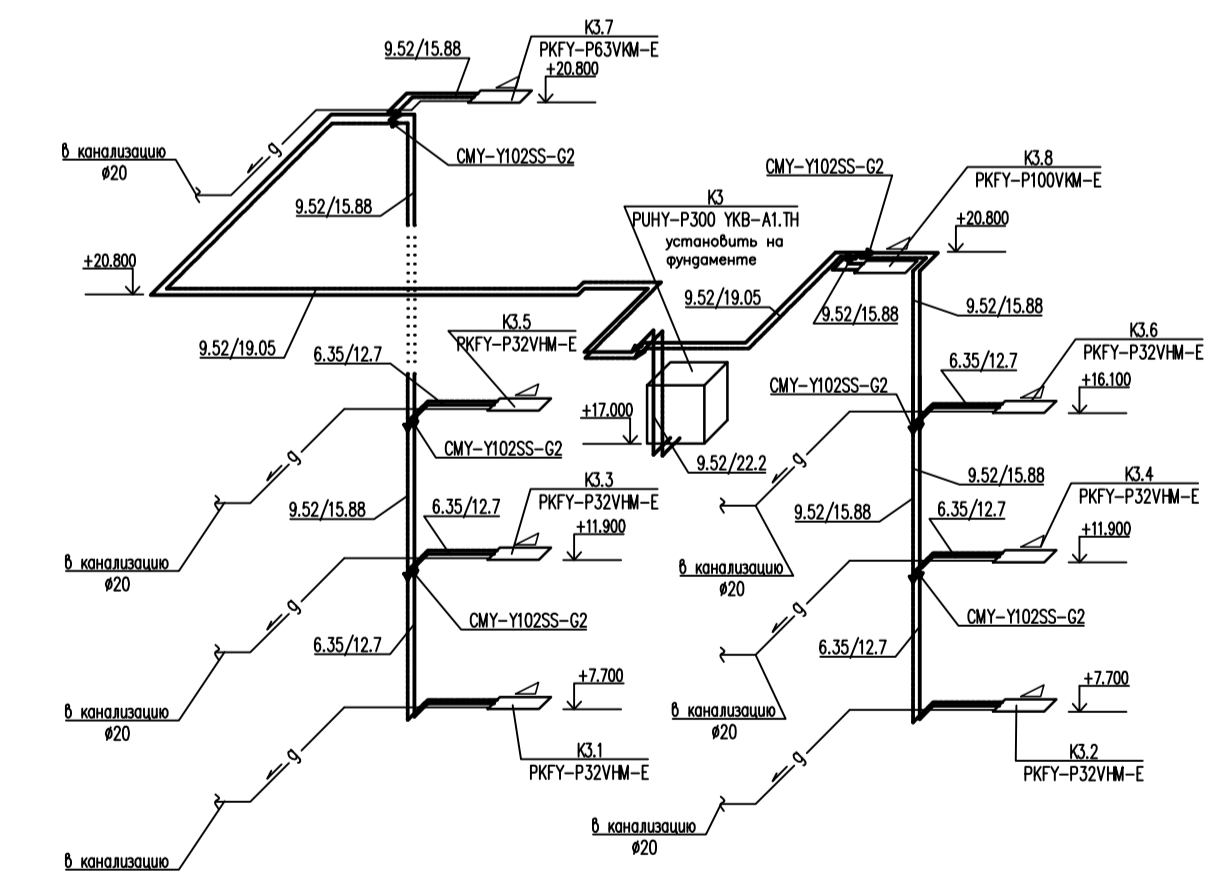

План 3-го этажа с системой кондиционирования

План 2-го этажа с системой кондиционирования

План 1-го этажа с системой кондиционирования

Схема К2.

Схема К3.

Изм.	№	уч.	Лист	№	док.	Подпись	Дата	шифр	27.02.2015	ОВ
Гип	Ярмак	Разраб.	Панова	Новое строительство	многоэтажного гаража-стоянки	Стадия	Р	Лист	16	Листов
Кондиционирование. План 1 - 3 этажей. Схема К2, К3.								000 "Арт Нуво"		