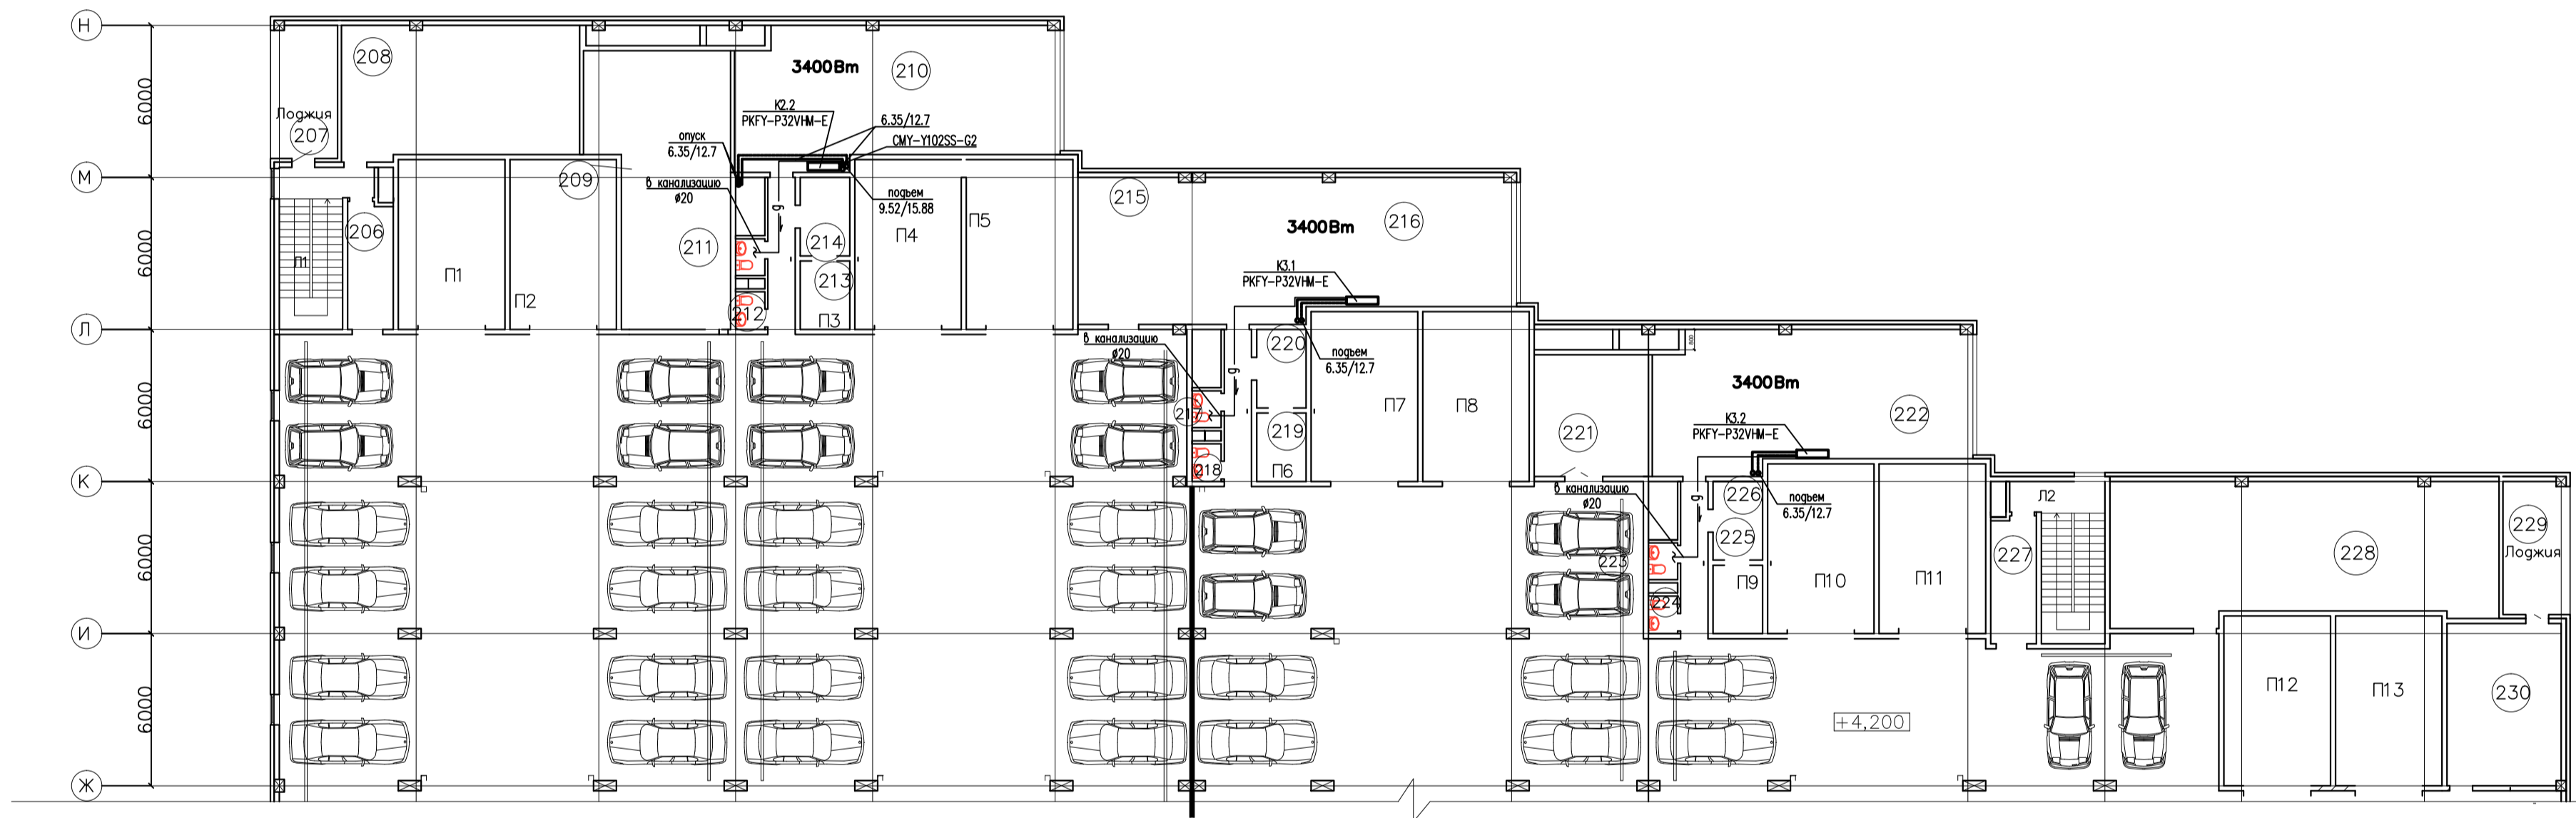

План 3-го этажа с системой кондиционирования

План 2-го этажа с системой кондиционирования

План 1-го этажа с системой кондиционирования

Схема К2.

Схема К3.

Изм.	№	уч.	Лист	№	док.	Подпись	Дата	шифр	27.02.2015	ОВ
Гип	Ярмак	Разраб.	Панова	Новое строительство	многоэтажного гаража-стоянки	Стадия	Р	Лист	16	Листов
Кондиционирование. План 1 - 3 этажей. Схема К2, К3.								000 "Арт Нуво"		