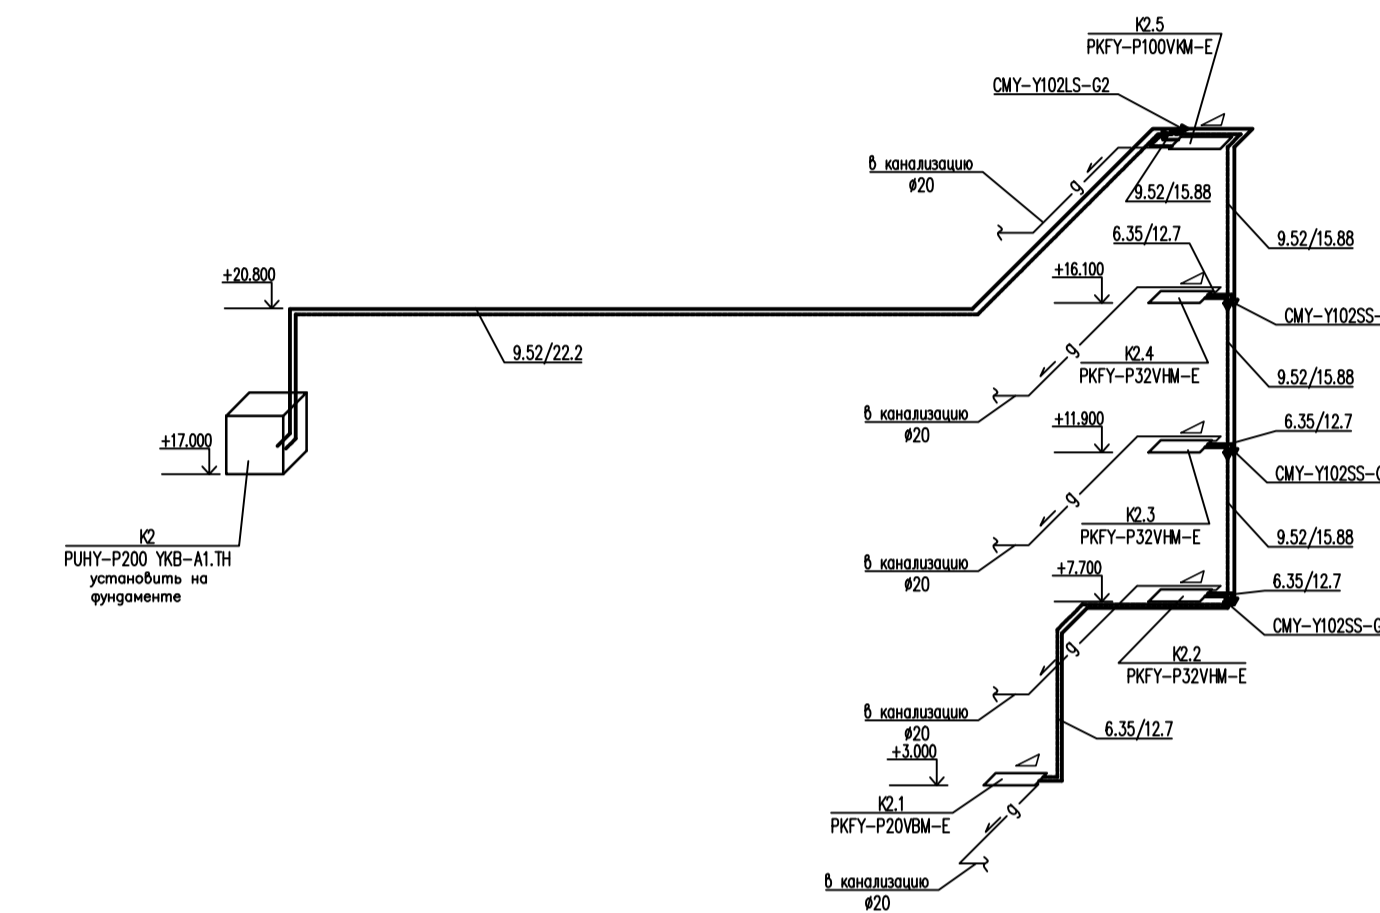

План 3-го этажа с системой кондиционирования

План 2-го этажа с системой кондиционирования

План 1-го этажа с системой кондиционирования

Схема К2.

Схема К3.

Изм.	№	уч.	Лист	№	док.	Подпись	Дата	шифр	27.02.2015	ОВ
Гип	Ярмак	Разраб.	Панова	Новое строительство	многоэтажного гаража-стоянки	Стадия	Р	Лист	16	Листов
Кондиционирование. План 1 - 3 этажей. Схема К2, К3.								000 "Арт Нуво"		