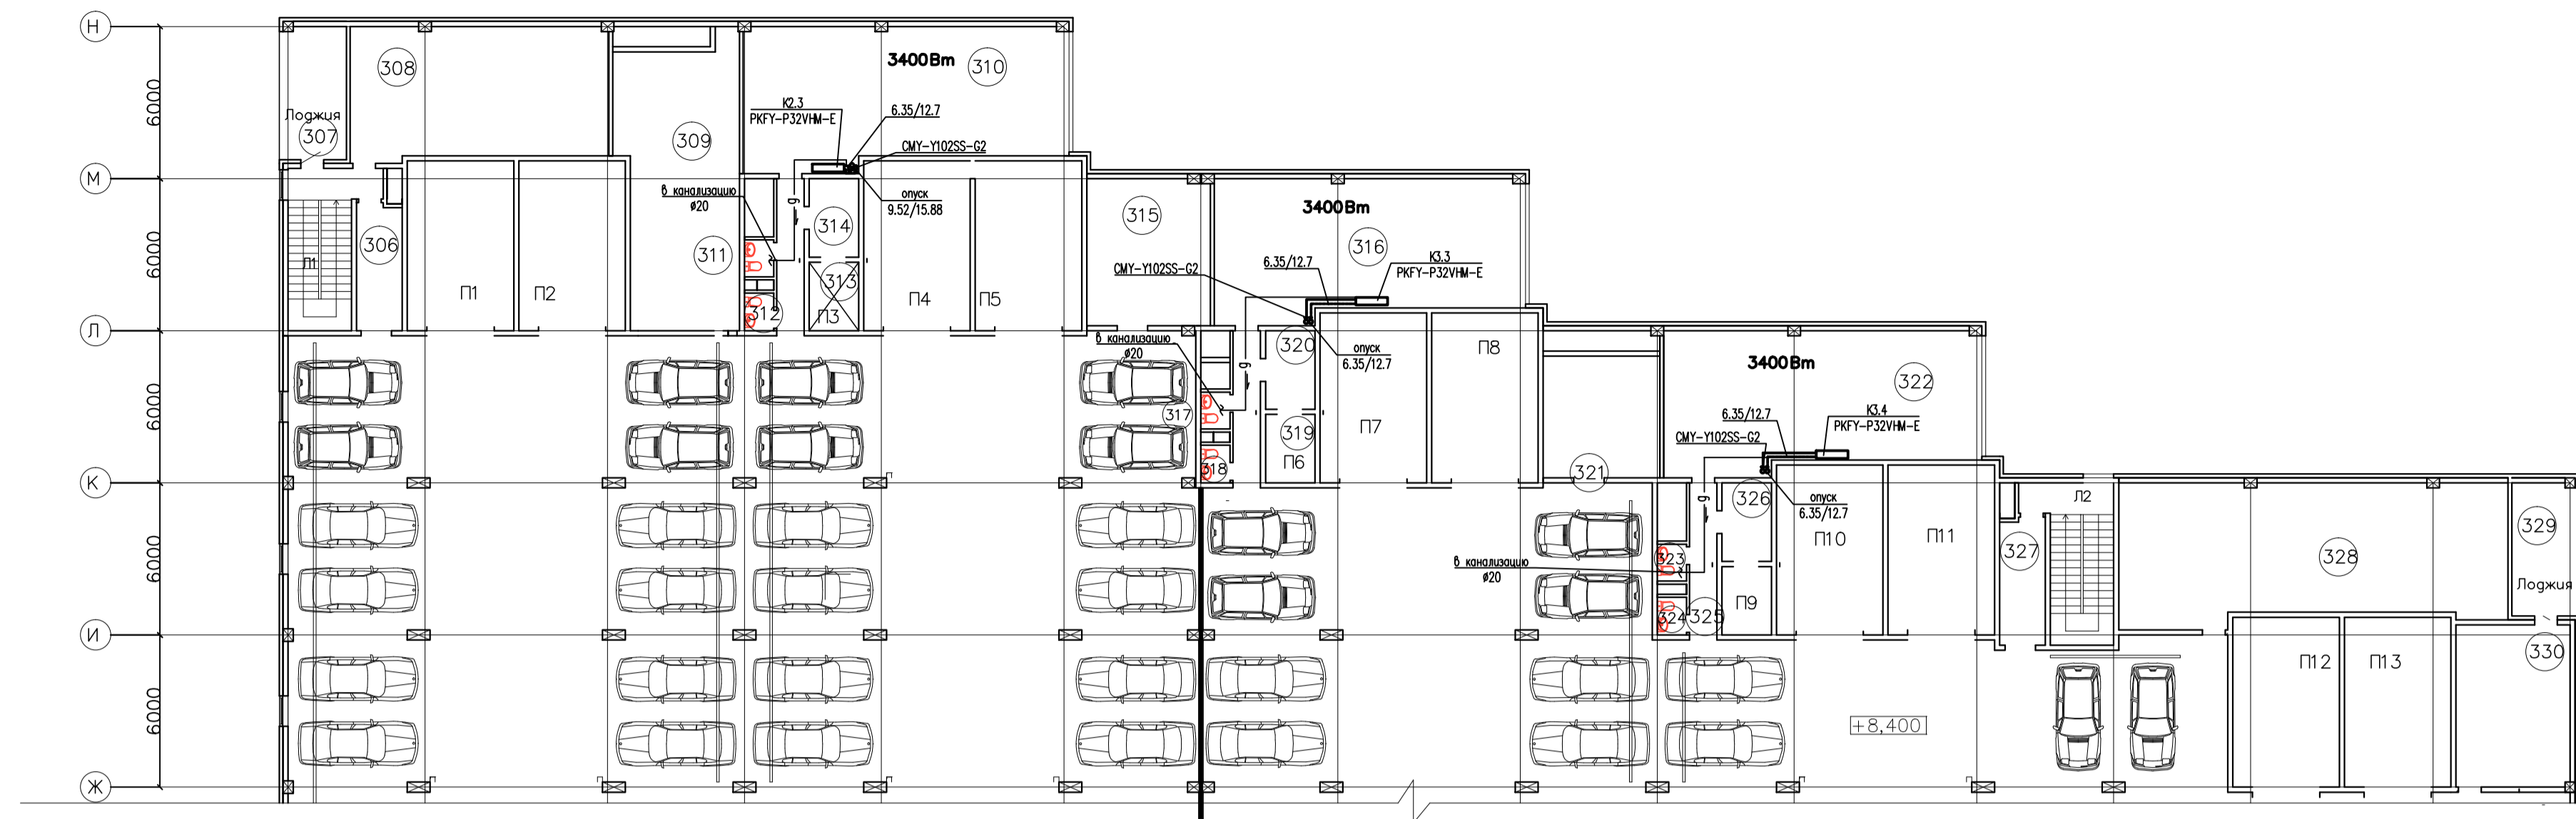

План 3-го этажа с системой кондиционирования

План 2-го этажа с системой кондиционирования

План 1-го этажа с системой кондиционирования

Схема К2.

Схема К3.

Изм.	№	уч.	Лист	№	док.	Подпись	Дата	шифр	27.02.2015	ОВ
Гип	Ярмак	Разраб.	Панова	Новое строительство	многоэтажного гаража-стоянки	Стадия	Р	Лист	16	Листов
Кондиционирование. План 1 - 3 этажей. Схема К2, К3.								000 "Арт Нуво"		