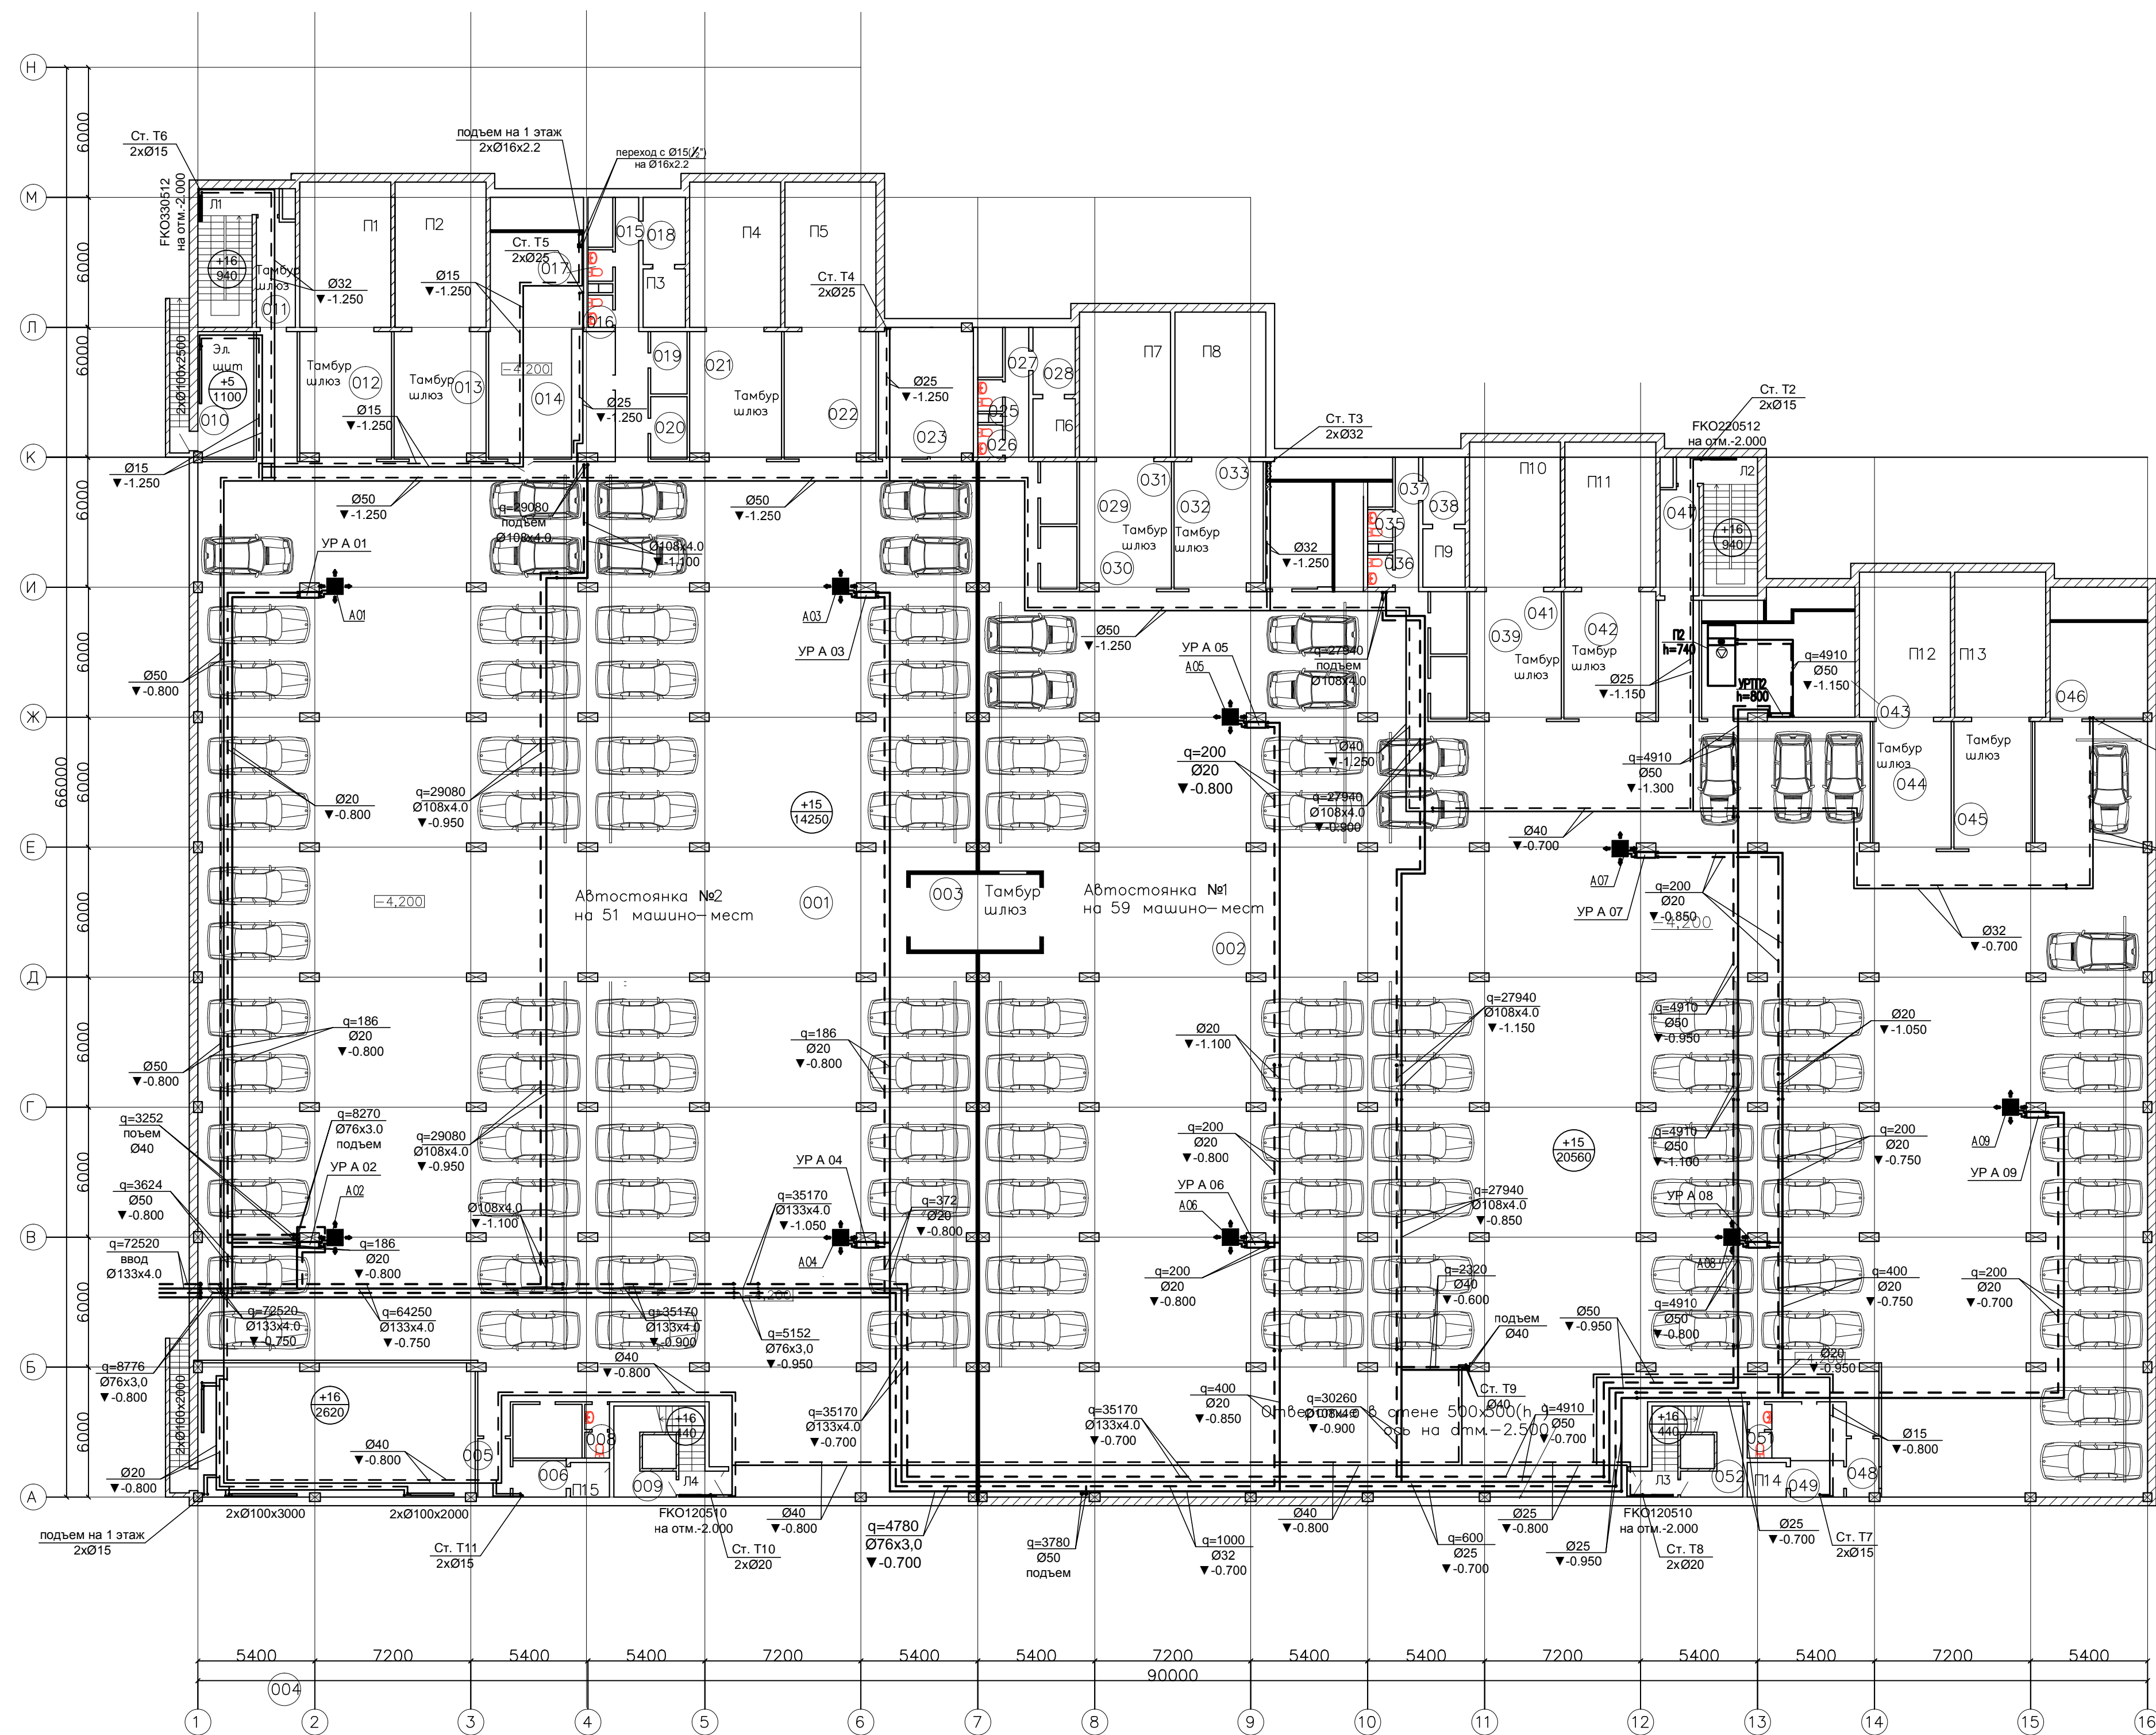

План подвала

Экспликация помещений

№	Наименование помещения	Площадь (м ²)	Категория по взрывопожарной и пожарной опасности
001	Автостоянка №2	1582,7	В1
002	Автостоянка №1	1970,6	В1
003	Тамбур шлюз	21,0	—
004	Насосная, в/вод В	78,8	В4
005	Тамбур шлюз	4,2	—
006	Тамбур шлюз	4,2	—
007	Помещение К насосных	7,9	Д
008	С.у.	2,8	Д
009	Помещение уборочного инвентаря	4,5	Д
010	Электрощитовая	15,1	В2
011	Тамбур шлюз	9,1	—
012	Тамбур шлюз	24,68	—
013	Тамбур шлюз	24,68	—
014	Помещение вент. установок	49,1	В1, Д
014а	Помещение К насосных	10,2	В3
015	Коридор	15,8	В4
016	С.у.	1,7	Д
017	С.у.	1,7	Д
018	Тамбур шлюз	6,1	Д
019	Помещение уборочного инвентаря	4,8	—
020	Помещение уборочного инвентаря	4,8	Д
021	Тамбур шлюз	24,7	Д
022	Тамбур шлюз	24,7	—
023	Пом. хранения пож. инвентаря	17,6	В3
024	Помещение К насосных	8,3	В3
025	С.у.	1,7	Д
026	С.у.	1,7	Д
027	Коридор	6,7	В4
028	Тамбур шлюз	6,1	—
029	Помещение уборочного инвентаря	4,8	Д
030	Помещение уборочного инвентаря	4,8	Д
031	Тамбур шлюз	24,7	—
032	Тамбур шлюз	24,0	—
033	Пом. хранения пож. инвентаря	18,2	В3
034	Помещение К насосных	8,3	В3
035	С.у.	1,7	Д
036	С.у.	1,7	Д
037	Коридор	6,7	В4
038	Тамбур шлюз	6,1	—
039	Помещение уборочного инвентаря	4,8	Д
040	Помещение уборочного инвентаря	4,8	Д
041	Тамбур шлюз	24,7	—
042	Тамбур шлюз	24,7	—
043	Помещение вент. установок	41,5	В1, Д
044	Тамбур шлюз	21,2	—
045	Тамбур шлюз	21,2	—
046	Помещение хранения пож. инвентаря	27,3	В2
047	Тамбур шлюз	9,1	—
048	Тамбур шлюз	4,1	—
049	Тамбур шлюз	4,2	—
050	Помещение К насосных	7,9	Д
051	С.у.	2,8	Д
052	Помещение уборочного инвентаря	4,5	Д
Л1	Лестница	17,5	В4
Л2	Лестница	17,5	В4
Л3	Лестница	15,3	В4
Л4	Лестница	15,3	В4
	Полезная площадь	4305,4	