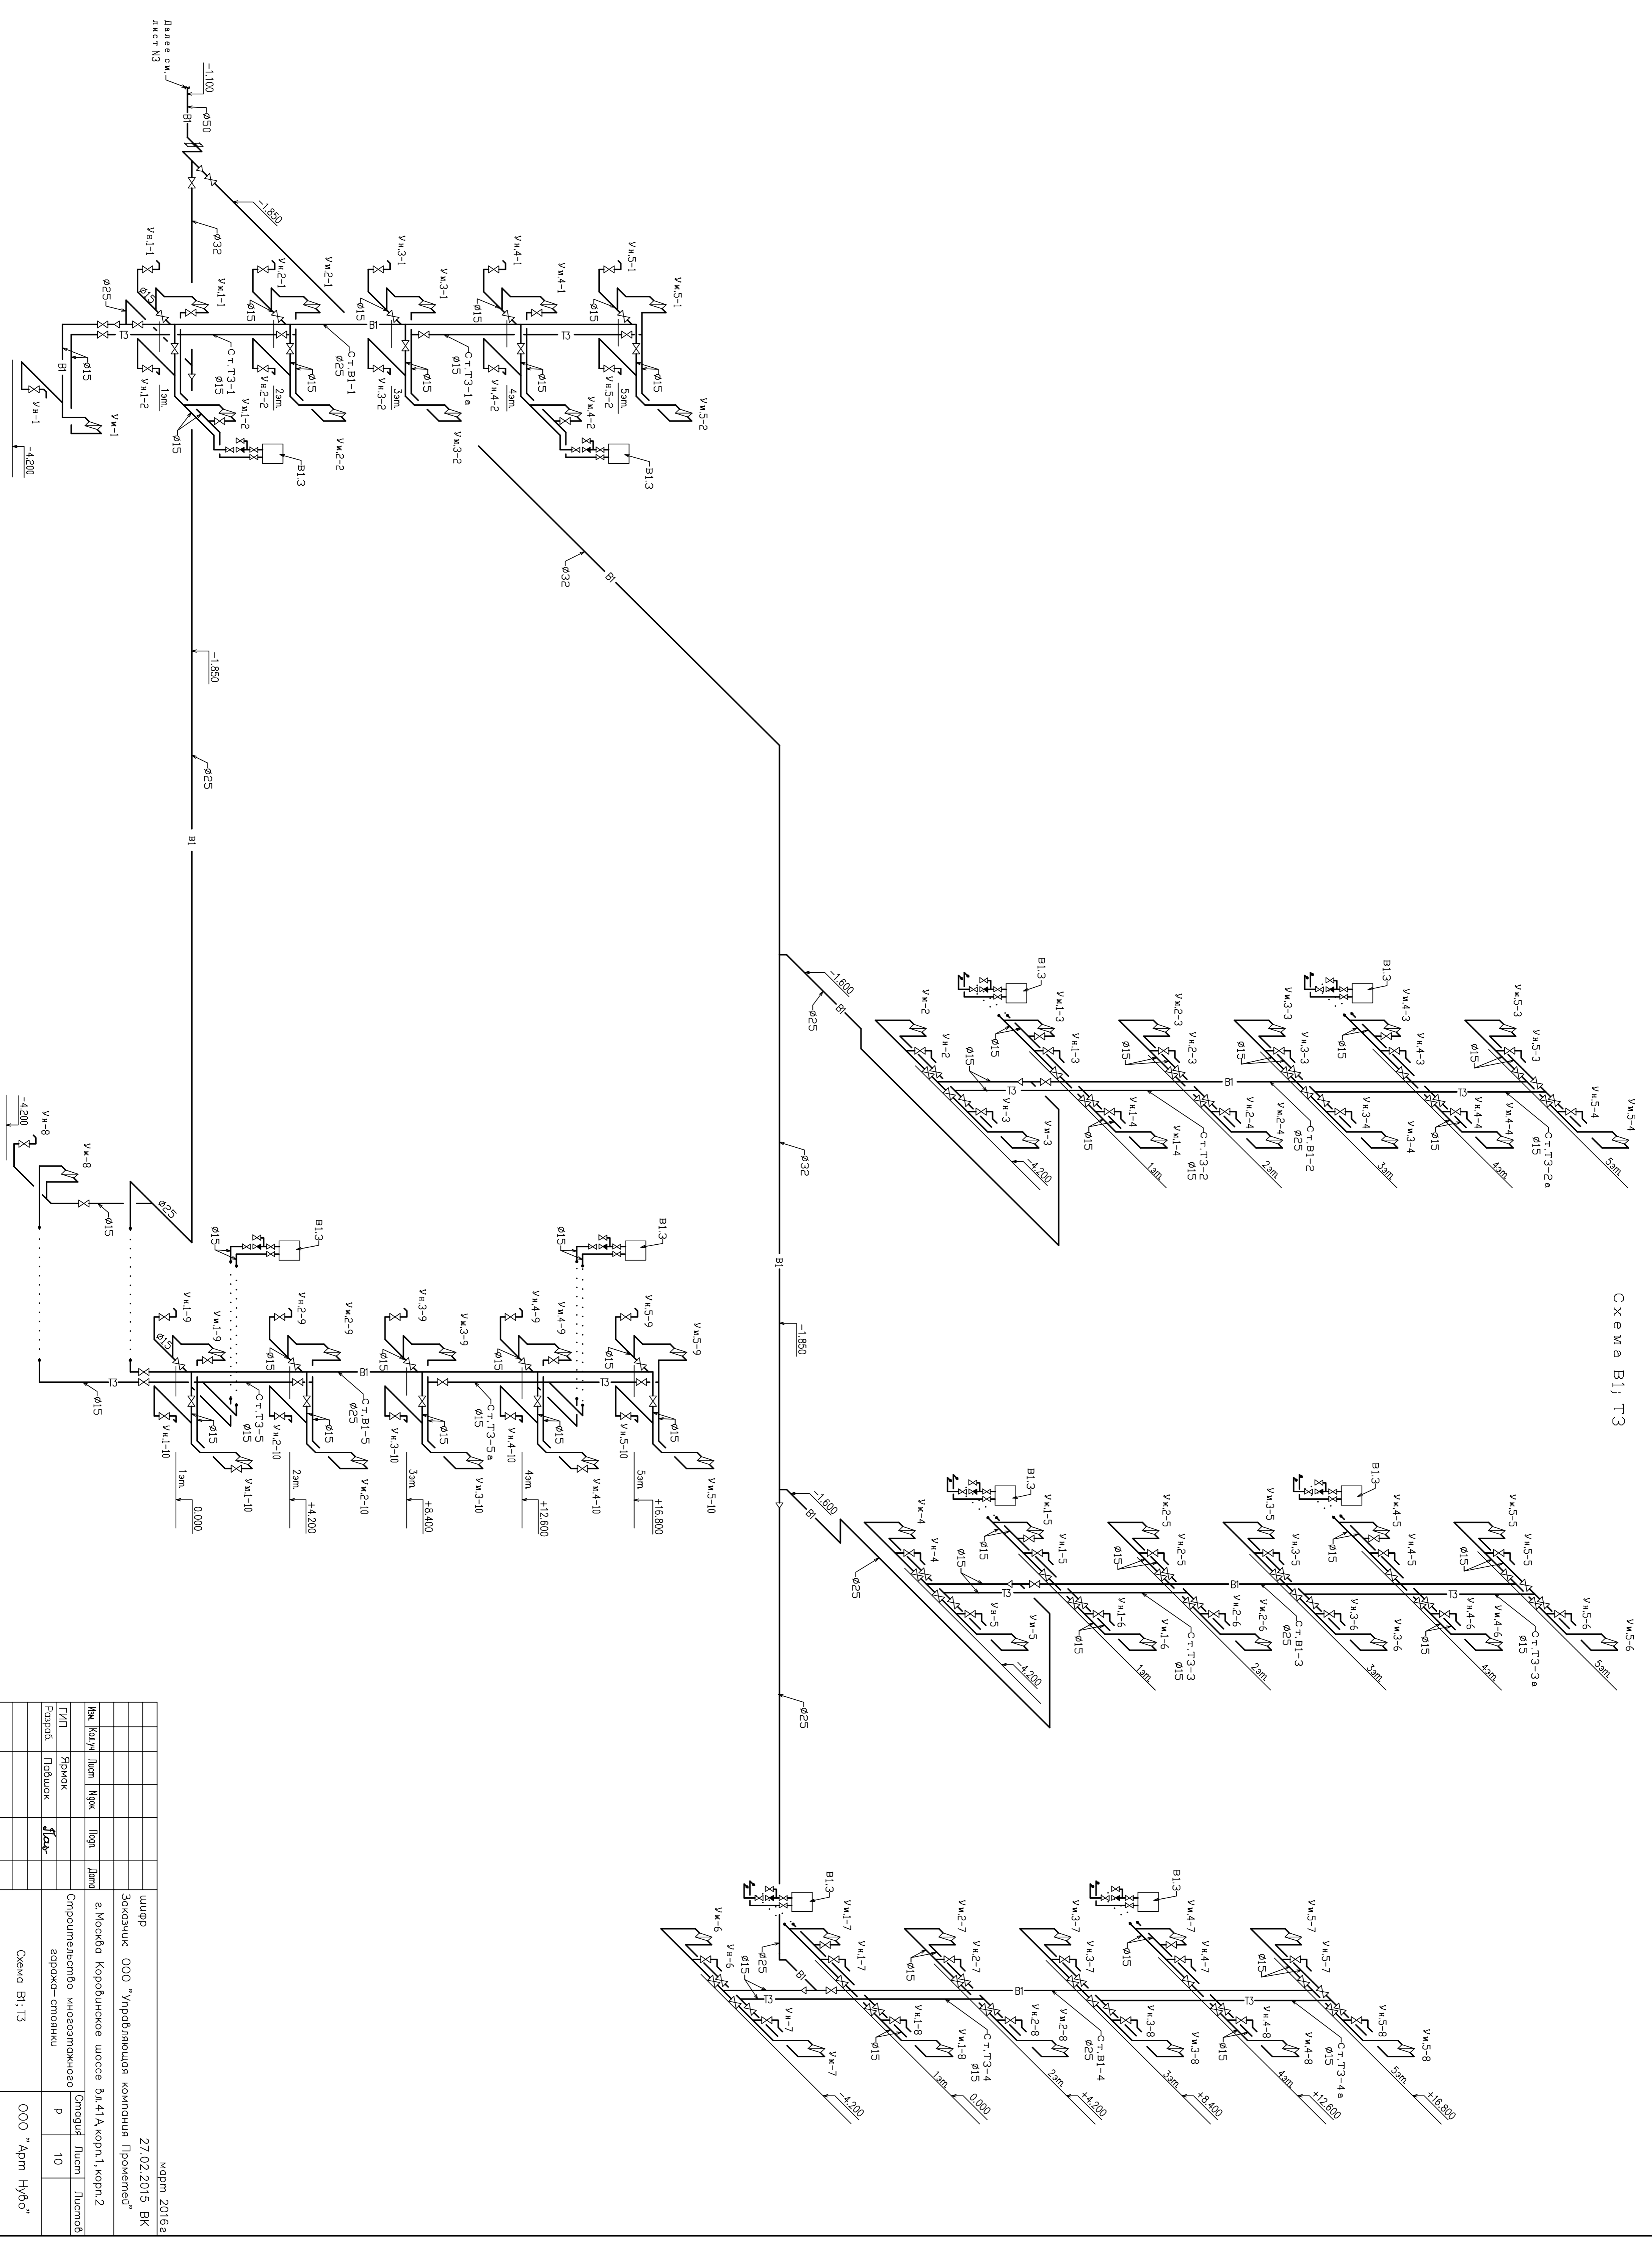

Схема В1, Т3

Имя	Колуч	Лист	Носк	Лист	Датум	шурф	Зоначик	ООО "Управляющая компания Прометей"	27.02.2015	БК
ТМЛ	Ряжак					Спроектировано	Многоэтажное	Склад	Лист	Листов
Работ.	Побулок					заряжа	станция	Р	10	
Схема В1, Т3								ООО "Арм Нубо"		