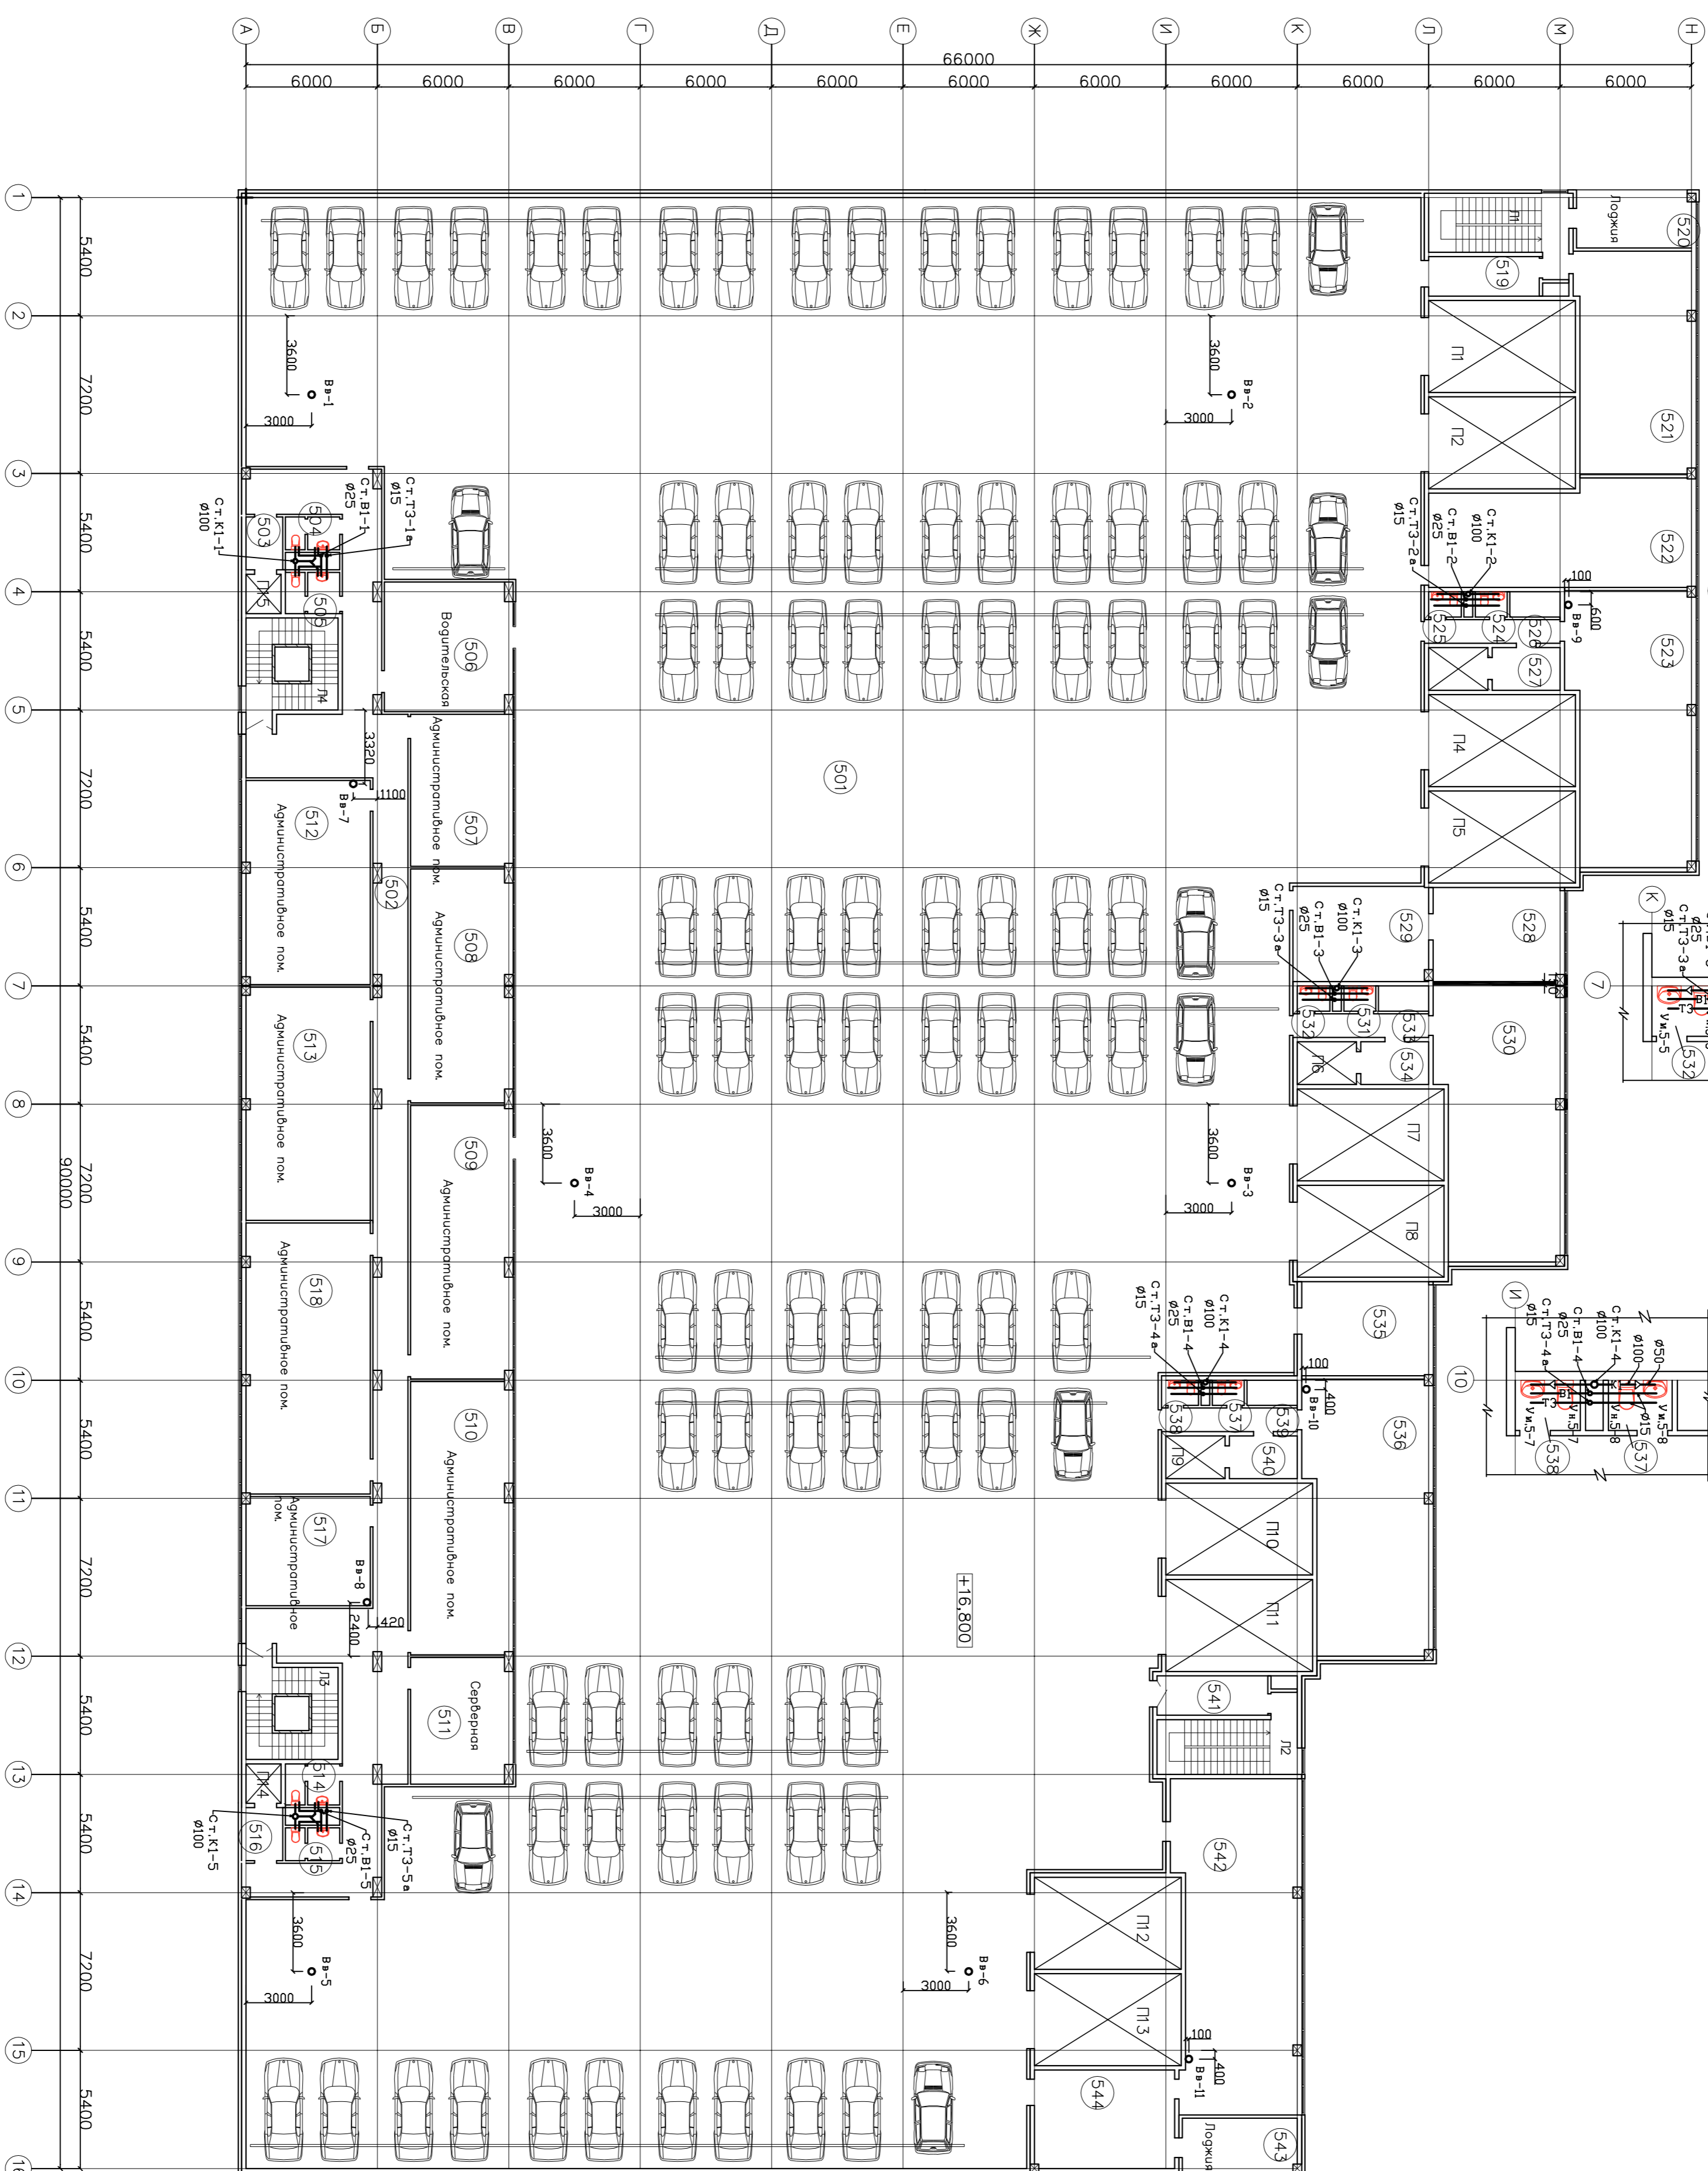

Фрагмент плана в осях Л-4
М 1:100

Фрагмент плана в осях К-7
М 1:100

Фрагмент плана в осях И-10
М 1:100

План 5-го этажа с сетями В1; Т3; К1; К2

Фрагмент плана в осях А-4
М 1:100

Фрагмент плана в осях А-13
М 1:100

Экспликация помещений

№	Наименование помещения	Площадь (кв. м)	Композит по функциональному и пожарной опасности
501	Атмосферная №11 (экспл. кровля)	3025,0	В1
502	Коридор	159,2	В4
503	Тамбур шлюз	4,7	-
504	С.у.	3,6	Д
505	С.у.	4,5	Д
506	Водяная	34,6	В4
507	Аглицепрофильное помещение	32,4	В3
508	Аглицепрофильное помещение	49,7	В3
509	Аглицепрофильное помещение	58,1	В3
510	Аглицепрофильное помещение	58,1	В3
511	Серверная	28,8	В2
512	Аглицепрофильное помещение	54,6	В3
513	Аглицепрофильное помещение	62,4	В3
514	С.у.	4,5	Д
515	С.у.	3,6	Д
516	Тамбур шлюз	4,7	-
517	Аглицепрофильное помещение	29,2	В3
518	Аглицепрофильное помещение	72,5	В3
519	Тамбур шлюз	9,1	-
520	Лоджия	14,2	В4
521	Кладовая комплектующих	54,4	В2
522	Помещение вент. установок	56,2	В1, Д
523	Помещение инженерных служб	70,9	В3
524	С.у.	1,7	Д
525	С.у.	1,7	Д
526	Коридор	6,7	В4
527	Тамбур шлюз	6,5	-
528	Помещение вент. установок	25,8	В1, Д
529	Службное помещение	27,0	В3
530	Помещение инженерных служб	70,9	В3
531	С.у.	1,7	Д
532	С.у.	1,7	Д
533	Коридор	6,7	В4
534	Тамбур шлюз	6,5	-
535	Помещение вент. установок	25,8	В1, Д
536	Помещение инженерных служб	70,1	В3
537	С.у.	1,7	Д
538	С.у.	1,7	Д
539	Коридор	6,7	В4
540	Тамбур шлюз	6,5	-
541	Тамбур шлюз	9,1	-
542	Кладовая комплектующих	86,1	В2
543	Лоджия	14,2	В4
544	Пом. хранения пожар. инвентаря	28,8	-
Л1	Лестница	17,5	В4
Л2	Лестница	17,5	В4
Л3	Лестница	15,3	В4
Л4	Лестница	15,3	В4

№	Конт.	Лист	Маск	Лист	Дело
1	Рамки	Лист	Лист	Лист	Лист
2	Разраб.	Подшох	Лист	Лист	Лист